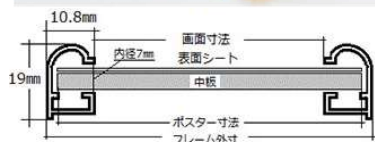

- ◇商品特徴 軽量ポスターフレーム
- ワンタッチでポスター入れ替え
- 丸みのあるデザイン

◇商品仕様

- フレーム アルミ製
- カラー シルバー・ブラック・ホワイト
- 表面シート 再生ペットUVカット仕様 0.4mm厚 0.5mm厚
- 裏板 再生発泡ボード 5mm厚

サイズ	中紙寸法	画面寸法	外寸法	本体価格	税込み
B1	728 × 1030	706 × 1008	733 × 1035	¥4,800	¥5,280
B2	515 × 728	493 × 706	520 × 733	¥3,000	¥3,300
B3	364 × 515	342 × 493	369 × 520	¥2,100	¥2,310
B4	257 × 364	235 × 342	262 × 369	¥1,700	¥1,870
A1	594 × 841	572 × 819	599 × 846	¥3,800	¥4,180
A2	420 × 594	398 × 572	425 × 599	¥2,400	¥2,640
A3	297 × 420	275 × 398	302 × 425	¥1,900	¥2,090
A4	210 × 297	188 × 275	215 × 302	¥1,500	¥1,650

ホットパネル木目ダークブラウン

- ◇商品特徴 アルミ製でありながら見た目は木製
- 軽量ポスターフレーム
- ワンタッチでポスター入れ替え

◇商品仕様

- フレーム アルミ製 木目シート貼り
- カラー ダークブラウン
- 表面シート 再生ペットUVカット仕様 0.4mm厚 0.5mm厚
- 裏板 再生発泡ボード 5mm厚

サイズ	中紙寸法	画面寸法	外寸法	本体価格	税込み
B1	728 × 1030	706 × 1008	733 × 1035	¥4,800	¥5,280
B2	515 × 728	493 × 706	520 × 733	¥3,000	¥3,300
B3	364 × 515	342 × 493	369 × 520	¥2,100	¥2,310
B4	257 × 364	235 × 342	262 × 369	¥1,700	¥1,870
A1	594 × 841	572 × 819	599 × 846	¥3,800	¥4,180
A2	420 × 594	398 × 572	425 × 599	¥2,400	¥2,640
A3	297 × 420	275 × 398	302 × 425	¥1,900	¥2,090
A4	210 × 297	188 × 275	215 × 302	¥1,500	¥1,650

◇商品特徴 軽量でも丈夫な構造ポスターフレーム
ワンタッチでポスター入れ替え
開閉が特徴

◇商品仕様

フレーム アルミ製
カラー シルバー・ブラック・ホワイト・木目
表面シート 再生ペットUVカット仕様 0.4mm厚 0.5mm厚
裏板 再生発泡ボード 5mm厚

シルバー

サイズ	中紙寸法	画面寸法	外寸法	本体価格	税込み
B1	728 × 1030	714 × 1016	748 × 1050	¥5,200	¥5,720
B2	515 × 728	501 × 714	535 × 748	¥3,300	¥3,630
A1	594 × 841	580 × 827	614 × 861	¥3,900	¥4,290
A2	420 × 594	406 × 580	440 × 614	¥2,700	¥2,970
B0	1030 × 1456	1016 × 1442	1050 × 1476	¥18,000	¥19,800
A0	841 × 1188	827 × 1174	861 × 1208	¥14,000	¥15,400

ブラック・ホワイト

サイズ	中紙寸法	画面寸法	外寸法	本体価格	税込み
B1	728 × 1030	714 × 1016	748 × 1050	¥5,200	¥5,720
B2	515 × 728	501 × 714	535 × 748	¥3,300	¥3,630
A1	594 × 841	580 × 827	614 × 861	¥3,900	¥4,290
A2	420 × 594	406 × 580	440 × 614	¥2,700	¥2,970
B0	1030 × 1456	1016 × 1442	1050 × 1476	¥18,000	¥19,800
A0	841 × 1188	827 × 1174	861 × 1208	¥14,000	¥15,400