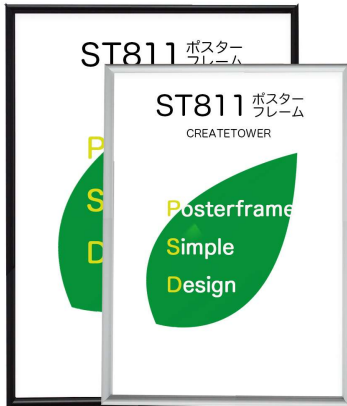

ホットパネル木目ダークブラウン

- ◇商品特徴 アルミ製でありながら見た目は木製
- 軽量ポスターフレーム
- ワンタッチでポスター入れ替え

◇商品仕様

- フレーム アルミ製 木目シート貼り
- カラー ダークブラウン
- 表面シート 再生ペットUVカット仕様 0.4mm厚 0.5mm厚
- 裏板 再生発泡ボード 5mm厚

サイズ	中紙寸法	画面寸法	外寸法	本体価格	税込み
B1	728 × 1030	706 × 1008	733 × 1035	¥4,800	¥5,280
B2	515 × 728	493 × 706	520 × 733	¥3,000	¥3,300
B3	364 × 515	342 × 493	369 × 520	¥2,100	¥2,310
B4	257 × 364	235 × 342	262 × 369	¥1,700	¥1,870
A1	594 × 841	572 × 819	599 × 846	¥3,800	¥4,180
A2	420 × 594	398 × 572	425 × 599	¥2,400	¥2,640
A3	297 × 420	275 × 398	302 × 425	¥1,900	¥2,090
A4	210 × 297	188 × 275	215 × 302	¥1,500	¥1,650

◇商品特徴 軽量でも丈夫な構造ポスターフレーム
ワンタッチでポスター入れ替え
開閉が特徴

◇商品仕様

フレーム アルミ製
カラー シルバー・ブラック・ホワイト・木目
表面シート 再生ペットUVカット仕様 0.4mm厚 0.5mm厚
裏板 再生発泡ボード 5mm厚

シルバー

サイズ	中紙寸法	画面寸法	外寸法	本体価格	税込み
B1	728 × 1030	714 × 1016	748 × 1050	¥5,200	¥5,720
B2	515 × 728	501 × 714	535 × 748	¥3,300	¥3,630
A1	594 × 841	580 × 827	614 × 861	¥3,900	¥4,290
A2	420 × 594	406 × 580	440 × 614	¥2,700	¥2,970
B0	1030 × 1456	1016 × 1442	1050 × 1476	¥18,000	¥19,800
A0	841 × 1188	827 × 1174	861 × 1208	¥14,000	¥15,400

ブラック・ホワイト

サイズ	中紙寸法	画面寸法	外寸法	本体価格	税込み
B1	728 × 1030	714 × 1016	748 × 1050	¥5,200	¥5,720
B2	515 × 728	501 × 714	535 × 748	¥3,300	¥3,630
A1	594 × 841	580 × 827	614 × 861	¥3,900	¥4,290
A2	420 × 594	406 × 580	440 × 614	¥2,700	¥2,970
B0	1030 × 1456	1016 × 1442	1050 × 1476	¥18,000	¥19,800
A0	841 × 1188	827 × 1174	861 × 1208	¥14,000	¥15,400

木目ライトブラウン

サイズ	中紙寸法	画面寸法	外寸法	本体価格	税込み
B1	728 × 1030	714 × 1016	748 × 1050	¥6,000	¥6,600
B2	515 × 728	501 × 714	535 × 748	¥3,840	¥4,224
A1	594 × 841	580 × 827	614 × 861	¥4,680	¥5,148
A2	420 × 594	406 × 580	440 × 614	¥3,120	¥3,432
B0	1030 × 1456	1016 × 1442	1050 × 1476	¥20,000	¥22,000
A0	841 × 1188	827 × 1174	861 × 1208	¥15,000	¥16,500