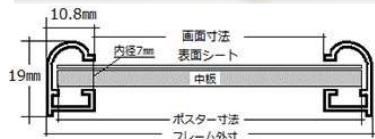

- ◇商品特徴 軽量ポスターフレーム
- ワンタッチでポスター入れ替え
- 丸みのあるデザイン

◇商品仕様

- フレーム アルミ製
- カラー シルバー・ブラック・ホワイト
- 表面シート 再生ペットUVカット仕様 0.4mm厚 0.5mm厚
- 裏板 再生発泡ボード 5mm厚

サイズ	中紙寸法	画面寸法	外寸法	本体価格	税込み
B1	728 × 1030	706 × 1008	733 × 1035	¥4,200	¥4,620
B2	515 × 728	493 × 706	520 × 733	¥2,600	¥2,860
B3	364 × 515	342 × 493	369 × 520	¥1,850	¥2,035
B4	257 × 364	235 × 342	262 × 369	¥1,500	¥1,650
A1	594 × 841	572 × 819	599 × 846	¥3,300	¥3,630
A2	420 × 594	398 × 572	425 × 599	¥2,100	¥2,310
A3	297 × 420	275 × 398	302 × 425	¥1,650	¥1,815
A4	210 × 297	188 × 275	215 × 302	¥1,280	¥1,408

ホットパネル木目ダークブラウン

- ◇商品特徴 アルミ製でありながら見た目は木製
- 軽量ポスターフレーム
- ワンタッチでポスター入れ替え

◇商品仕様

- フレーム アルミ製 木目シート貼り
- カラー ダークブラウン
- 表面シート 再生ペットUVカット仕様 0.4mm厚 0.5mm厚
- 裏板 再生発泡ボード 5mm厚

サイズ	中紙寸法	画面寸法	外寸法	本体価格	税込み
B1	728 × 1030	706 × 1008	733 × 1035	¥4,800	¥5,280
B2	515 × 728	493 × 706	520 × 733	¥3,000	¥3,300
B3	364 × 515	342 × 493	369 × 520	¥2,150	¥2,365
B4	257 × 364	235 × 342	262 × 369	¥1,800	¥1,980
A1	594 × 841	572 × 819	599 × 846	¥3,800	¥4,180
A2	420 × 594	398 × 572	425 × 599	¥2,450	¥2,695
A3	297 × 420	275 × 398	302 × 425	¥1,950	¥2,145
A4	210 × 297	188 × 275	215 × 302	¥1,480	¥1,628

◇商品特徴 軽量でも丈夫な構造ポスターフレーム
ワンタッチでポスター入れ替え
開閉が特徴

◇商品仕様

フレーム アルミ製
カラー シルバー・ブラック・ホワイト・木目
表面シート 再生ペットUVカット仕様 0.4mm厚 0.5mm厚
裏板 再生発泡ボード 5mm厚

シルバー

サイズ	中紙寸法	画面寸法	外寸法	本体価格	税込み
B1	728 × 1030	714 × 1016	748 × 1050	¥5,000	¥5,500
B2	515 × 728	501 × 714	535 × 748	¥3,200	¥3,520
A1	594 × 841	580 × 827	614 × 861	¥3,900	¥4,290
A2	420 × 594	406 × 580	440 × 614	¥2,600	¥2,860
B0	1030 × 1456	1016 × 1442	1050 × 1476	¥16,000	¥17,600
A0	841 × 1188	827 × 1174	861 × 1208	¥12,000	¥13,200

ブラック・ホワイト

サイズ	中紙寸法	画面寸法	外寸法	本体価格	税込み
B1	728 × 1030	714 × 1016	748 × 1050	¥5,000	¥5,500
B2	515 × 728	501 × 714	535 × 748	¥3,200	¥3,520
A1	594 × 841	580 × 827	614 × 861	¥3,900	¥4,290
A2	420 × 594	406 × 580	440 × 614	¥2,600	¥2,860
B0	1030 × 1456	1016 × 1442	1050 × 1476	¥16,000	¥17,600
A0	841 × 1188	827 × 1174	861 × 1208	¥12,000	¥13,200