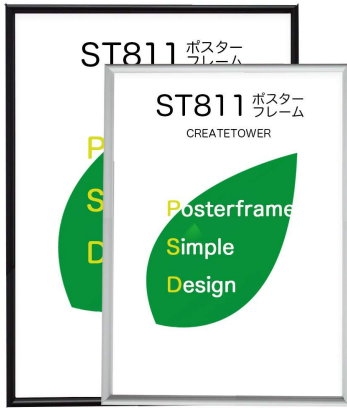

ホットパネル木目ダークブラウン

- ◇商品特徴 アルミ製でありながら見た目は木製
- 軽量ポスターフレーム
- ワンタッチでポスター入れ替え

◇商品仕様

- フレーム アルミ製 木目シート貼り
- カラー ダークブラウン
- 表面シート 再生ペットUVカット仕様 0.4mm厚 0.5mm厚
- 裏板 再生発泡ボード 5mm厚

サイズ	中紙寸法	画面寸法	外寸法	本体価格	税込み
B1	728 × 1030	706 × 1008	733 × 1035	¥4,800	¥5,280
B2	515 × 728	493 × 706	520 × 733	¥3,000	¥3,300
B3	364 × 515	342 × 493	369 × 520	¥2,150	¥2,365
B4	257 × 364	235 × 342	262 × 369	¥1,800	¥1,980
A1	594 × 841	572 × 819	599 × 846	¥3,800	¥4,180
A2	420 × 594	398 × 572	425 × 599	¥2,450	¥2,695
A3	297 × 420	275 × 398	302 × 425	¥1,950	¥2,145
A4	210 × 297	188 × 275	215 × 302	¥1,480	¥1,628

◇商品特徴 軽量でも丈夫な構造ポスターフレーム
ワンタッチでポスター入れ替え
開閉が特徴

◇商品仕様

フレーム アルミ製
カラー シルバー・ブラック・ホワイト・木目
表面シート 再生ペットUVカット仕様 0.4mm厚 0.5mm厚
裏板 再生発泡ボード 5mm厚

シルバー

サイズ	中紙寸法	画面寸法	外寸法	本体価格	税込み
B1	728 × 1030	714 × 1016	748 × 1050	¥5,000	¥5,500
B2	515 × 728	501 × 714	535 × 748	¥3,200	¥3,520
A1	594 × 841	580 × 827	614 × 861	¥3,900	¥4,290
A2	420 × 594	406 × 580	440 × 614	¥2,600	¥2,860
B0	1030 × 1456	1016 × 1442	1050 × 1476	¥16,000	¥17,600
A0	841 × 1188	827 × 1174	861 × 1208	¥12,000	¥13,200

ブラック・ホワイト

サイズ	中紙寸法	画面寸法	外寸法	本体価格	税込み
B1	728 × 1030	714 × 1016	748 × 1050	¥5,000	¥5,500
B2	515 × 728	501 × 714	535 × 748	¥3,200	¥3,520
A1	594 × 841	580 × 827	614 × 861	¥3,900	¥4,290
A2	420 × 594	406 × 580	440 × 614	¥2,600	¥2,860
B0	1030 × 1456	1016 × 1442	1050 × 1476	¥16,000	¥17,600
A0	841 × 1188	827 × 1174	861 × 1208	¥12,000	¥13,200

木目ライトブラウン

サイズ	中紙寸法	画面寸法	外寸法	本体価格	税込み
B1	728 × 1030	714 × 1016	748 × 1050	¥6,000	¥6,600
B2	515 × 728	501 × 714	535 × 748	¥3,840	¥4,224
A1	594 × 841	580 × 827	614 × 861	¥4,680	¥5,148
A2	420 × 594	406 × 580	440 × 614	¥3,120	¥3,432
B0	1030 × 1456	1016 × 1442	1050 × 1476	¥19,200	¥21,120
A0	841 × 1188	827 × 1174	861 × 1208	¥14,400	¥15,840